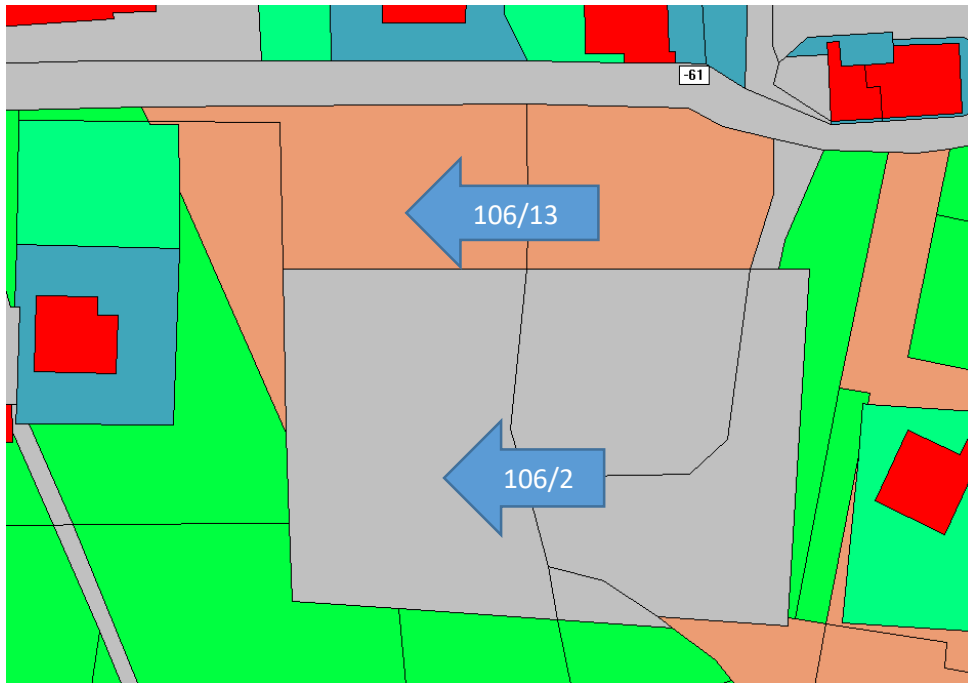

Fryšava pod Žákovou horou - multifunkční sportoviště.

Plocha parkoviště a přístupového chodníku – zámková dlažba.

Převýšení mezi parkovištěm a plochou hřiště - ocelové schodiště.

ÚP 2021

Možná podoba sportoviště