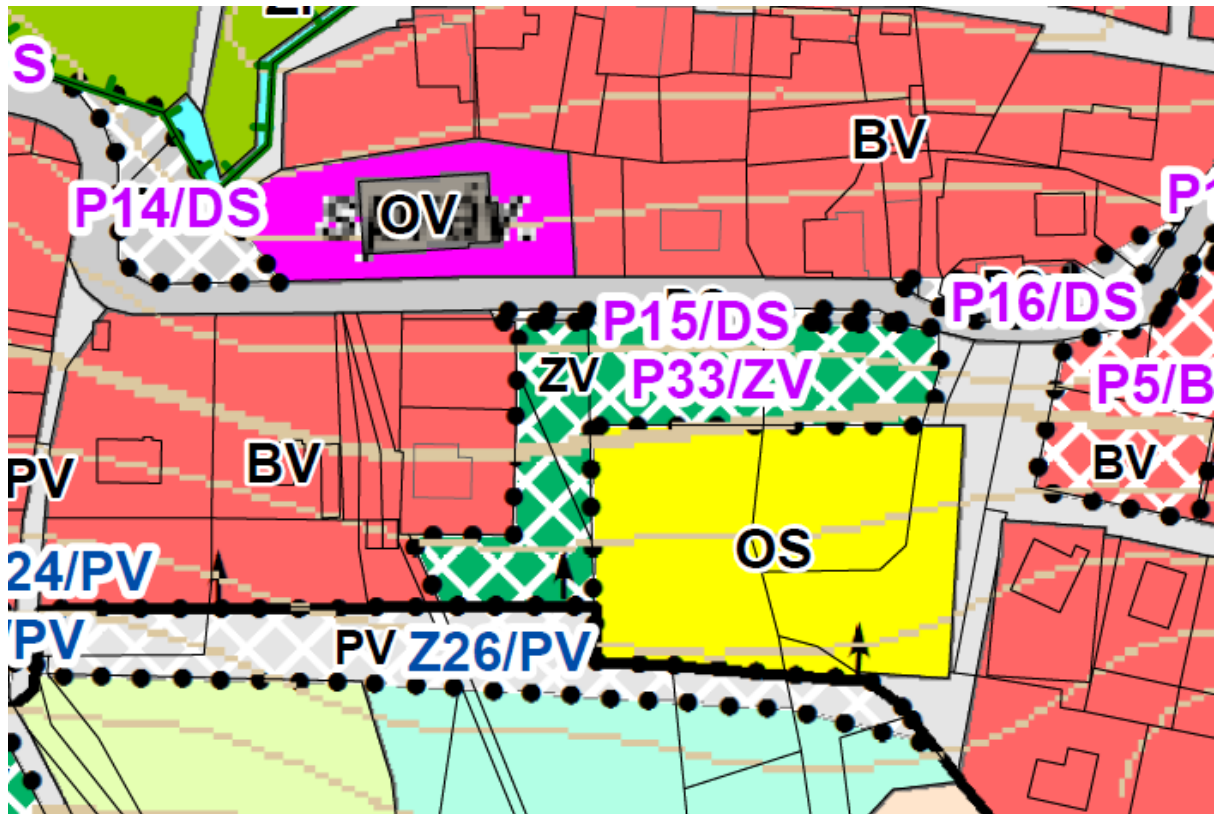

Fryšava pod Žákovou horou - multifunkční sportoviště.

Plocha parkoviště a přístupového chodníku – zámková dlažba.

Převýšení mezi parkovištěm a plochou hřiště - ocelové schodiště.

ÚP 2021

Možná podoba sportoviště