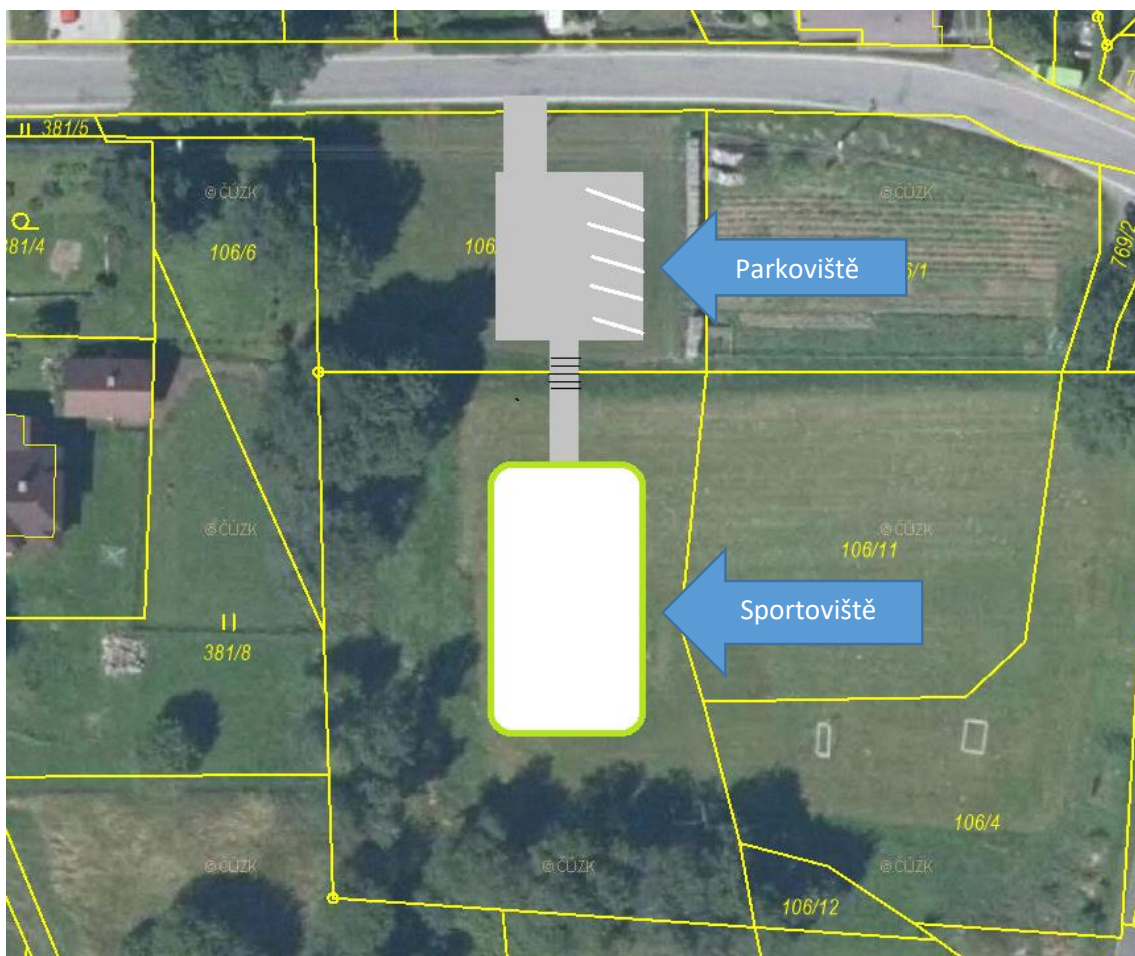

Fryšava pod Žákovou horou - multifunkční sportoviště.

Plocha parkoviště a přístupového chodníku – zámková dlažba.

Převýšení mezi parkovištěm a plochou hřiště - ocelové schodiště.

ÚP 2021

Možná podoba sportoviště